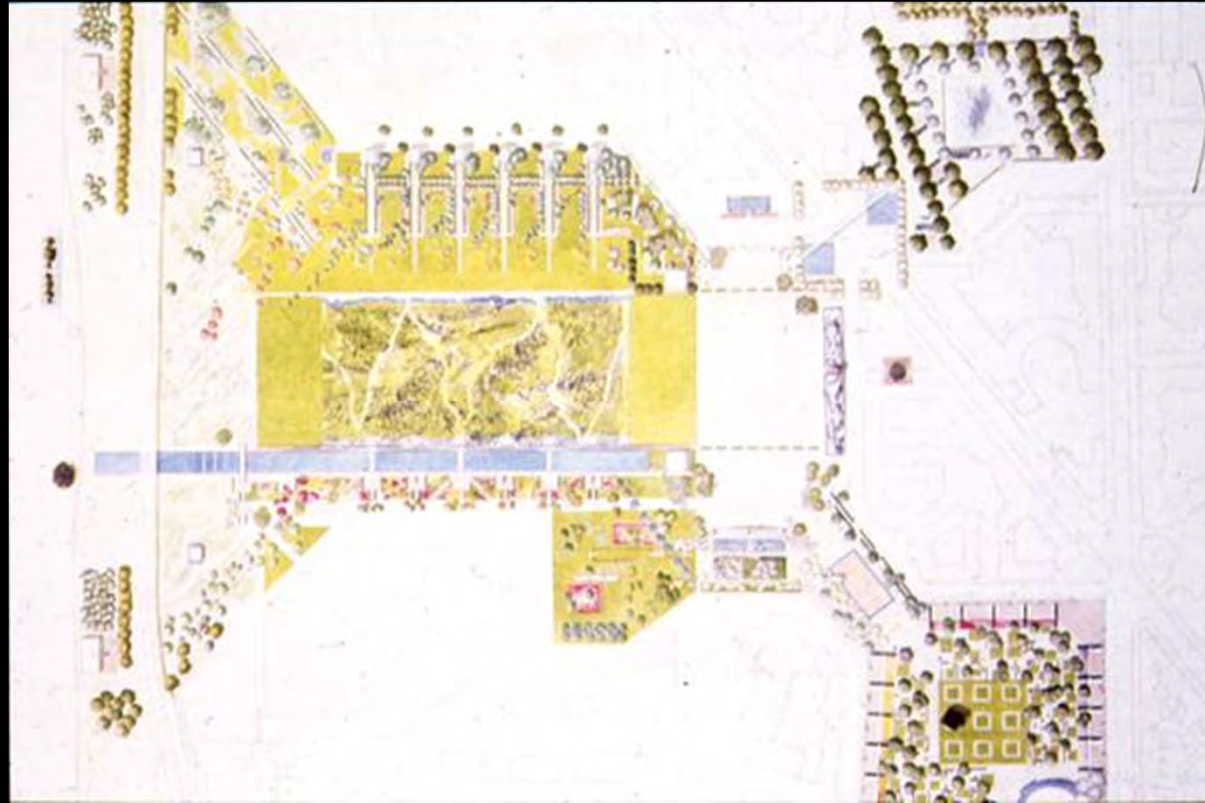

park CITROEN – Paris - LAUREATI

1. *Berger i
  Clement –
  tretman
  vegetacije i
  pozicije kanala*
  - *klasični red
    velikih bašti*
  - *centralna
    pokrenuta bašta*
  - *stakleni
    paviljoni-
    zimске bašte*