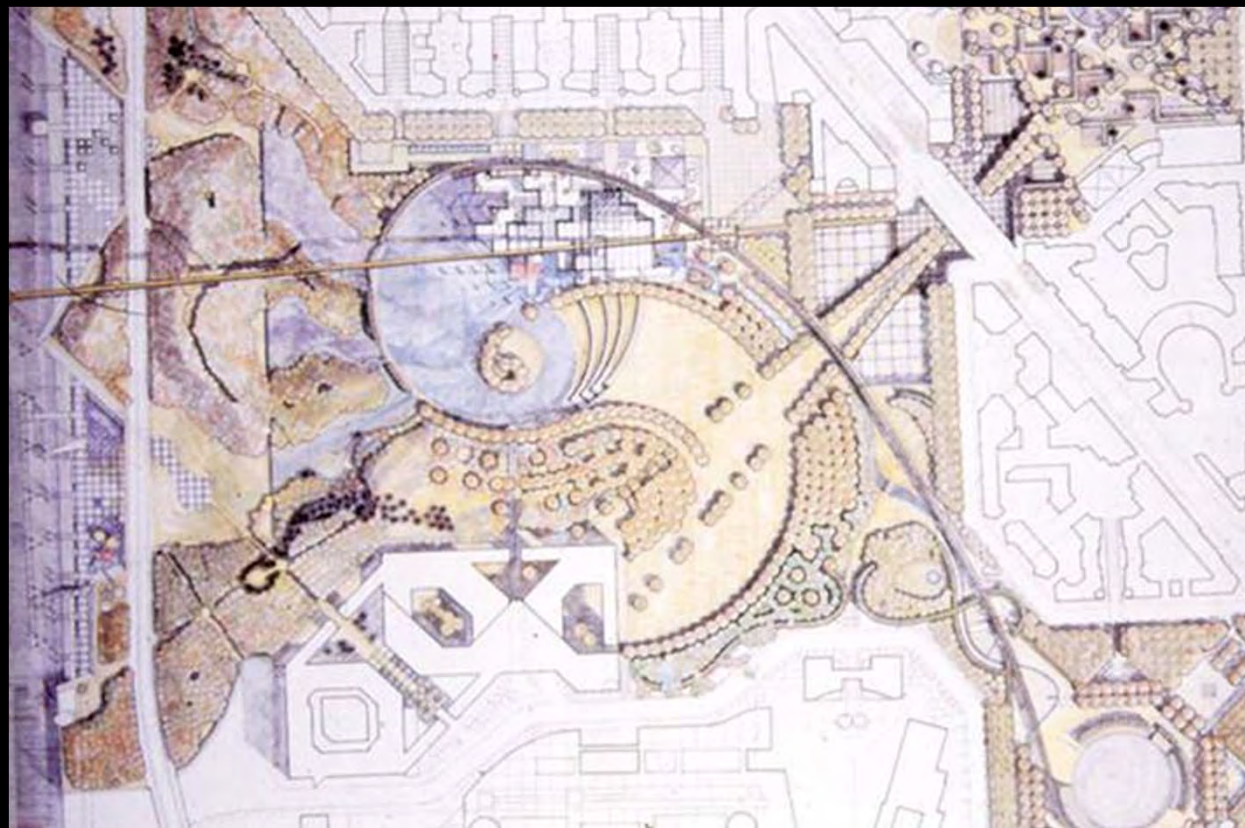

park CITROEN - Paris

Karakteristike rešenja:

- *dva u stilu klasičnih francuskih vrtova*
- *pet kombinovanih sa jakom osom izlaska na reku*
- *tri rešenja u kojima je dominantan pejzaž*