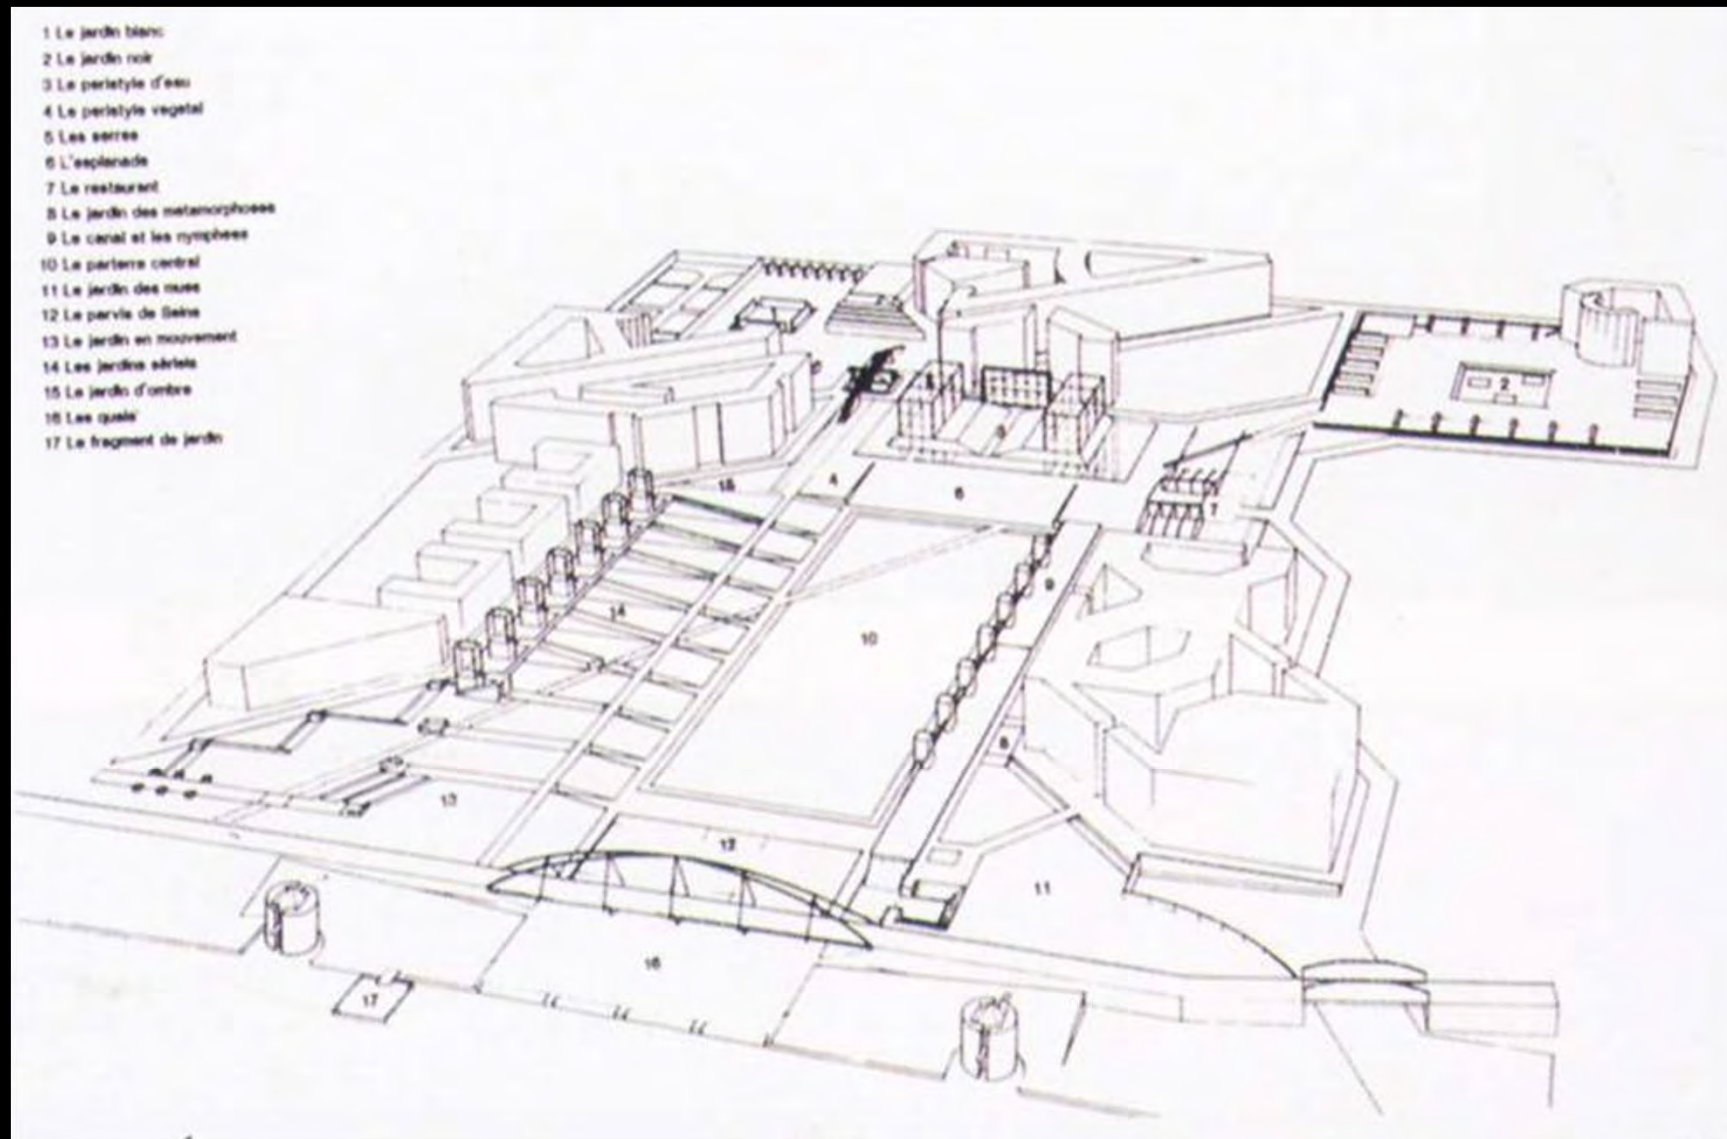

park CITROEN – Paris - REALIZACIJA