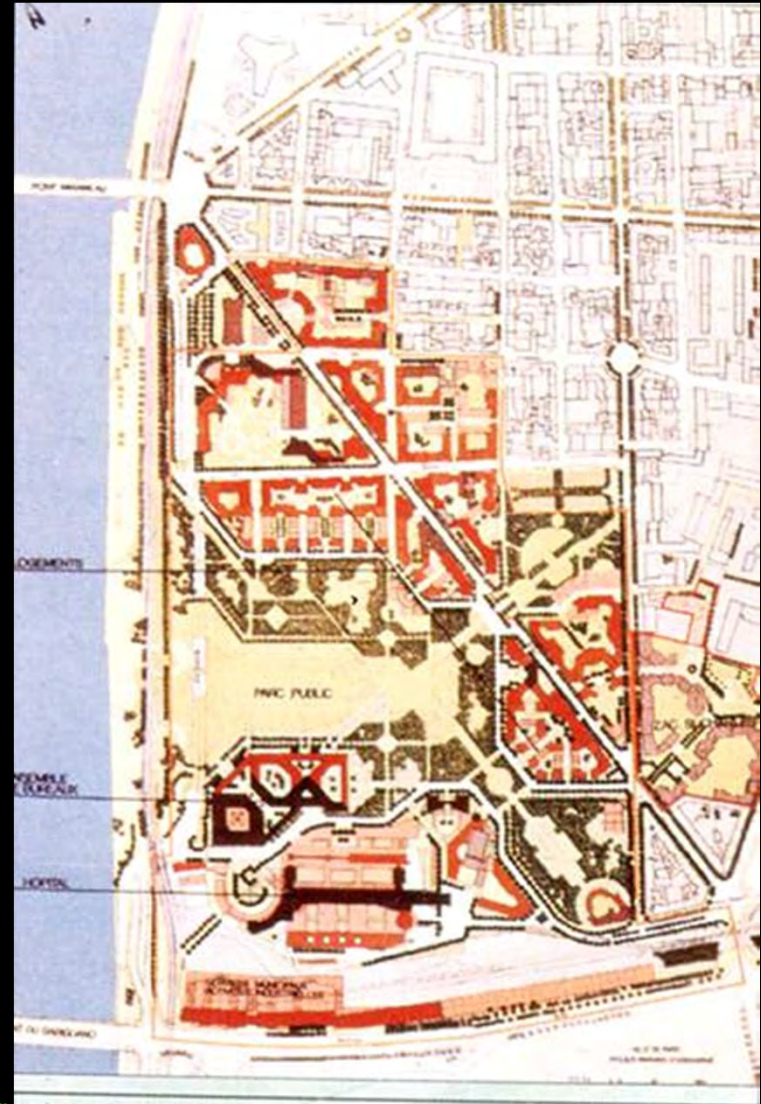

park CITROEN - Paris

Konkurs

- *Konkurs održan 1985 g.*
- *Izvođenje počelo 1987.*
- *Učestvovala 63 ekipe*
- *površina 15 ha*

Problemi

- *magistralna saobraćajnica koja onemogućava vezu sa rekam*
- *postojeći objekti*
- *način povezivanja sa okruženjem : stanovanje na severoistoku, poslovni kompleks na jugu, bolnica..*