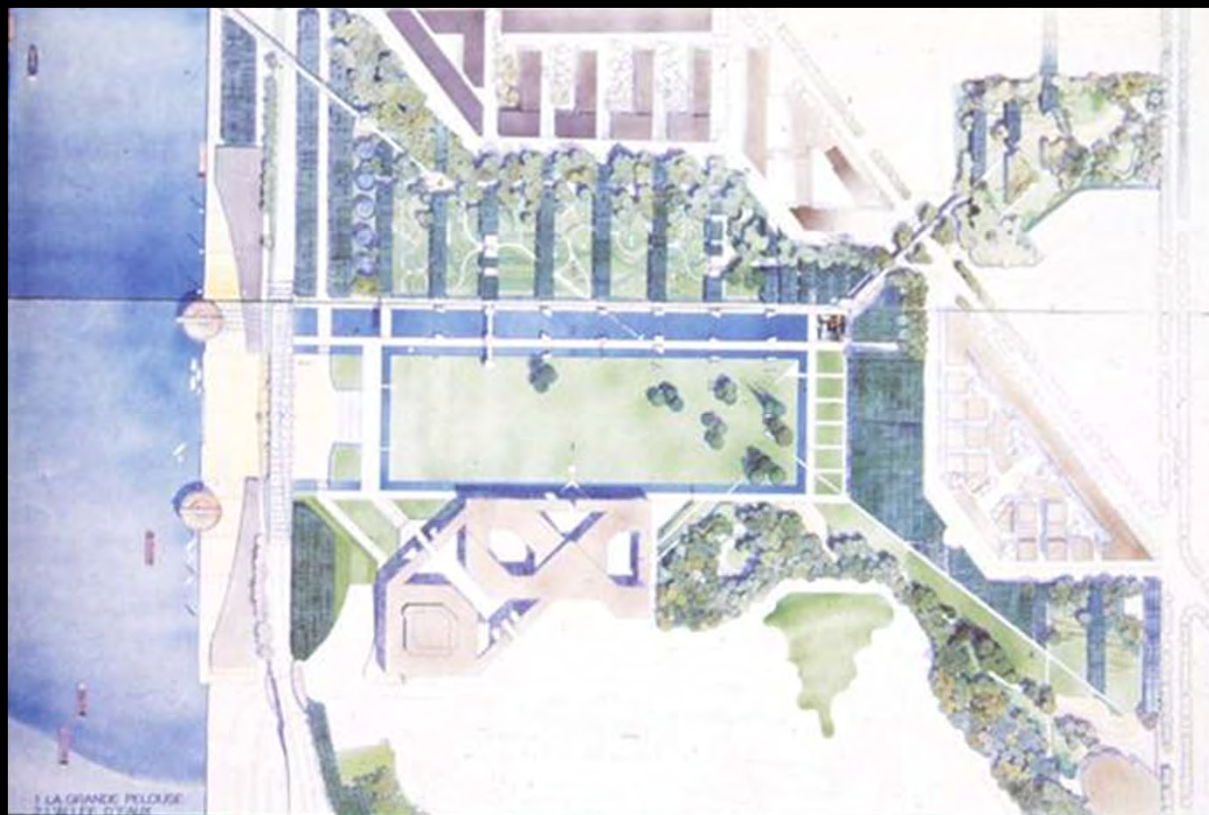

park CITROEN – Paris - LAUREATI

2. *Provost, Viger i Jordi* - otvaranje parka ka Seni, vizura, generalni koncepta

- 2 ha zelene centralne površine sa velikim kanalom
- terasaste bašte ka stambenoj četvrti
- voda mirna i kultivisana
- gradska - aleja vode
- gejziri i vodoskoci-zadovoljstva vode
- luk- premošavanje i kontinuitet pešačke promenade
- kej