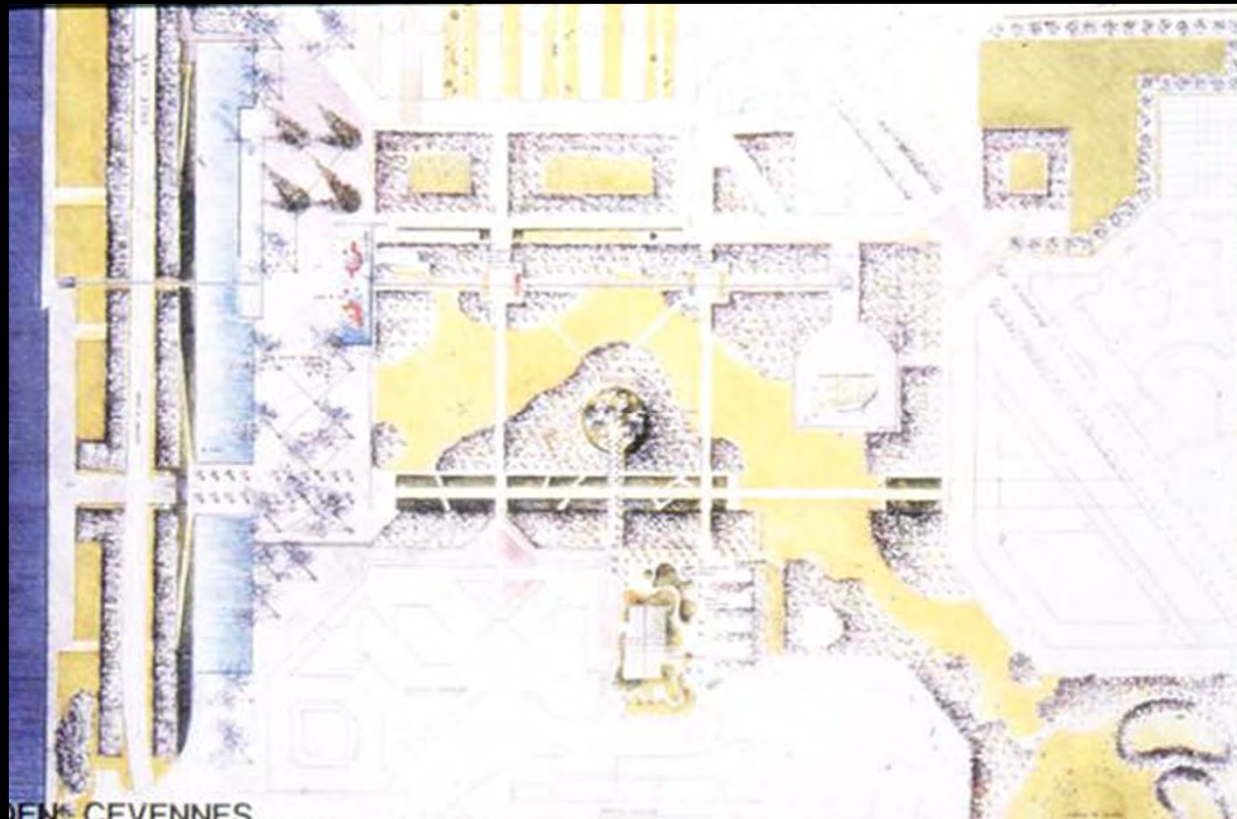

park CITROEN - Paris

Karakteristike rešenja:

- *dva u stilu klasičnih francuskih vrtova*
- *pet kombinovanih sa jakom osom izlaska na reku*
- *tri rešenja u kojima je dominantan pejzaž*