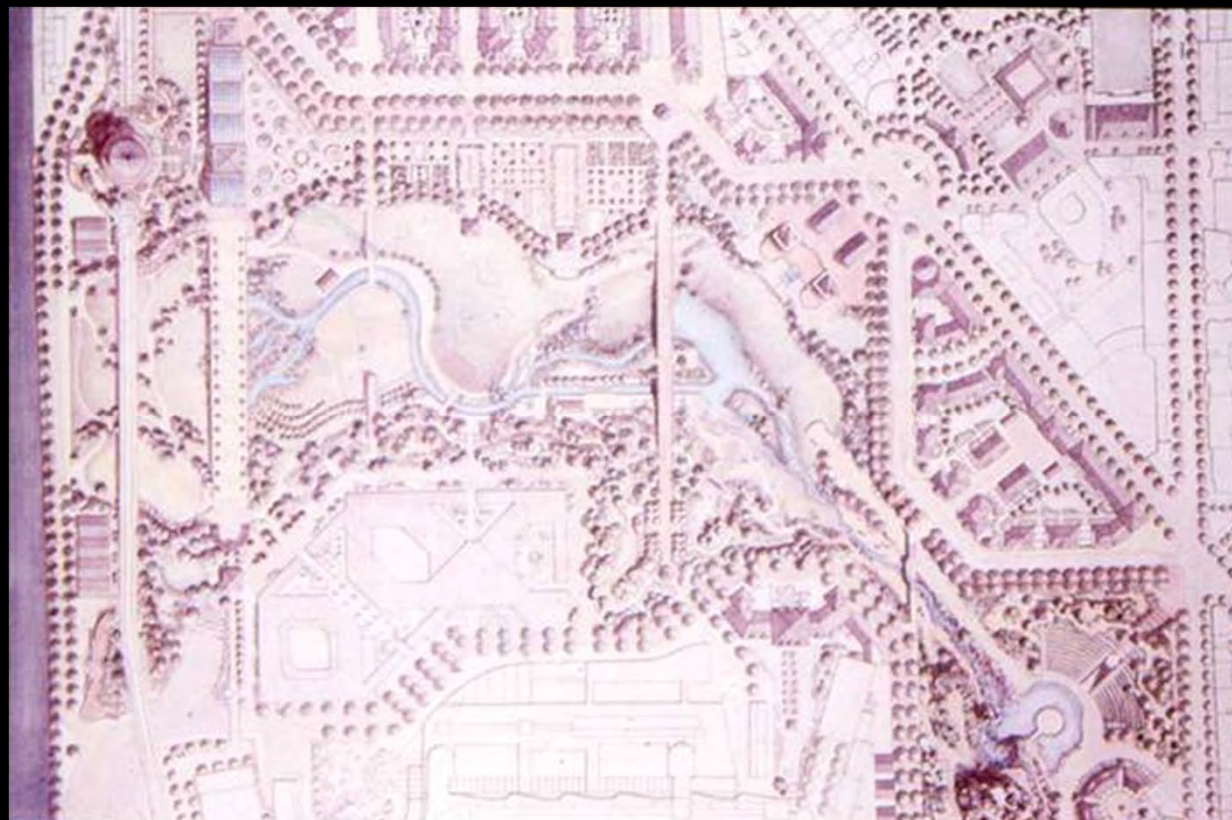

park CITROEN - Paris

Karakteristike rešenja:

- *dva u stilu klasičnih francuskih vrtova*
- *pet kombinovanih sa jakom osom izlaska na reku*
- *tri rešenja u kojima je dominantan pejzaž*