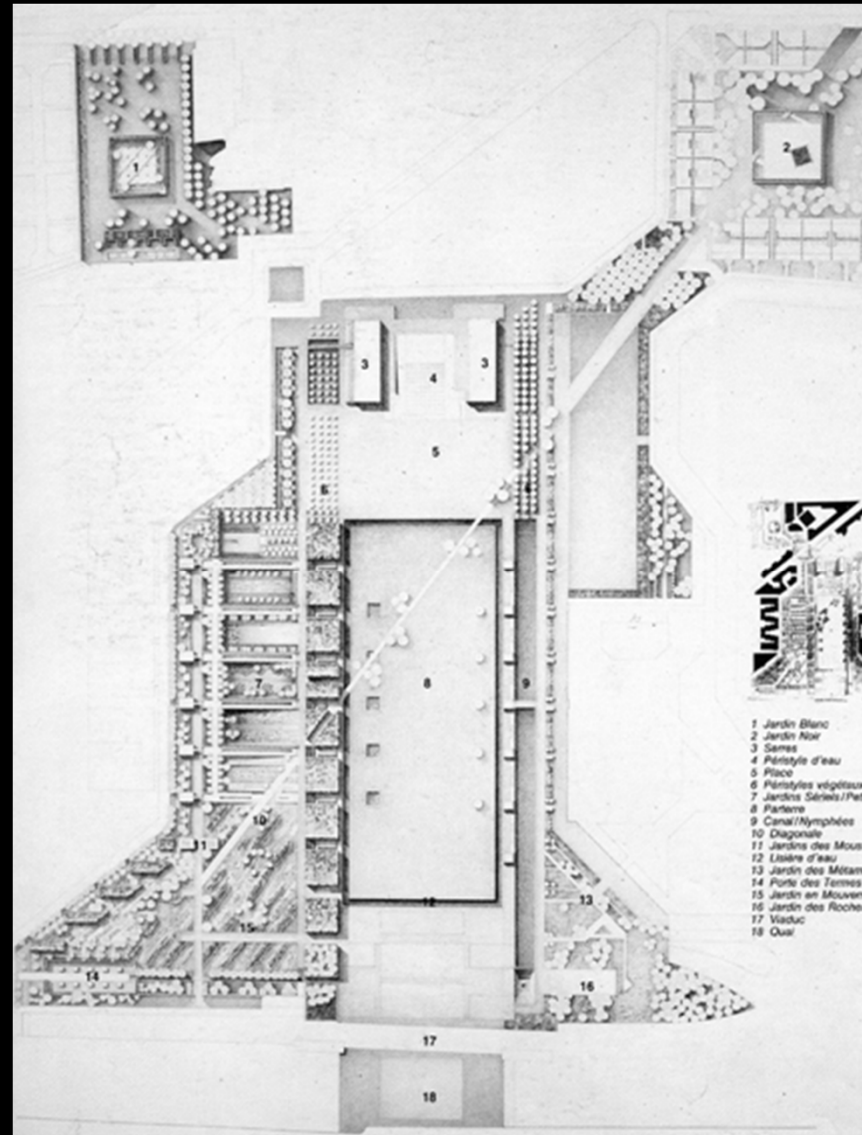

park CITROEN – Paris - REALIZACIJA

- *bela bašta*
- *crna bašta*
- *vodeni peristil*
- *zeleni peristil*
- *esplanada*
- *restoran*
- *vrt metamorfoza*
- *centralni parter*
- *vrt fragmenata*

park CITROEN – Paris - REALIZACIJA