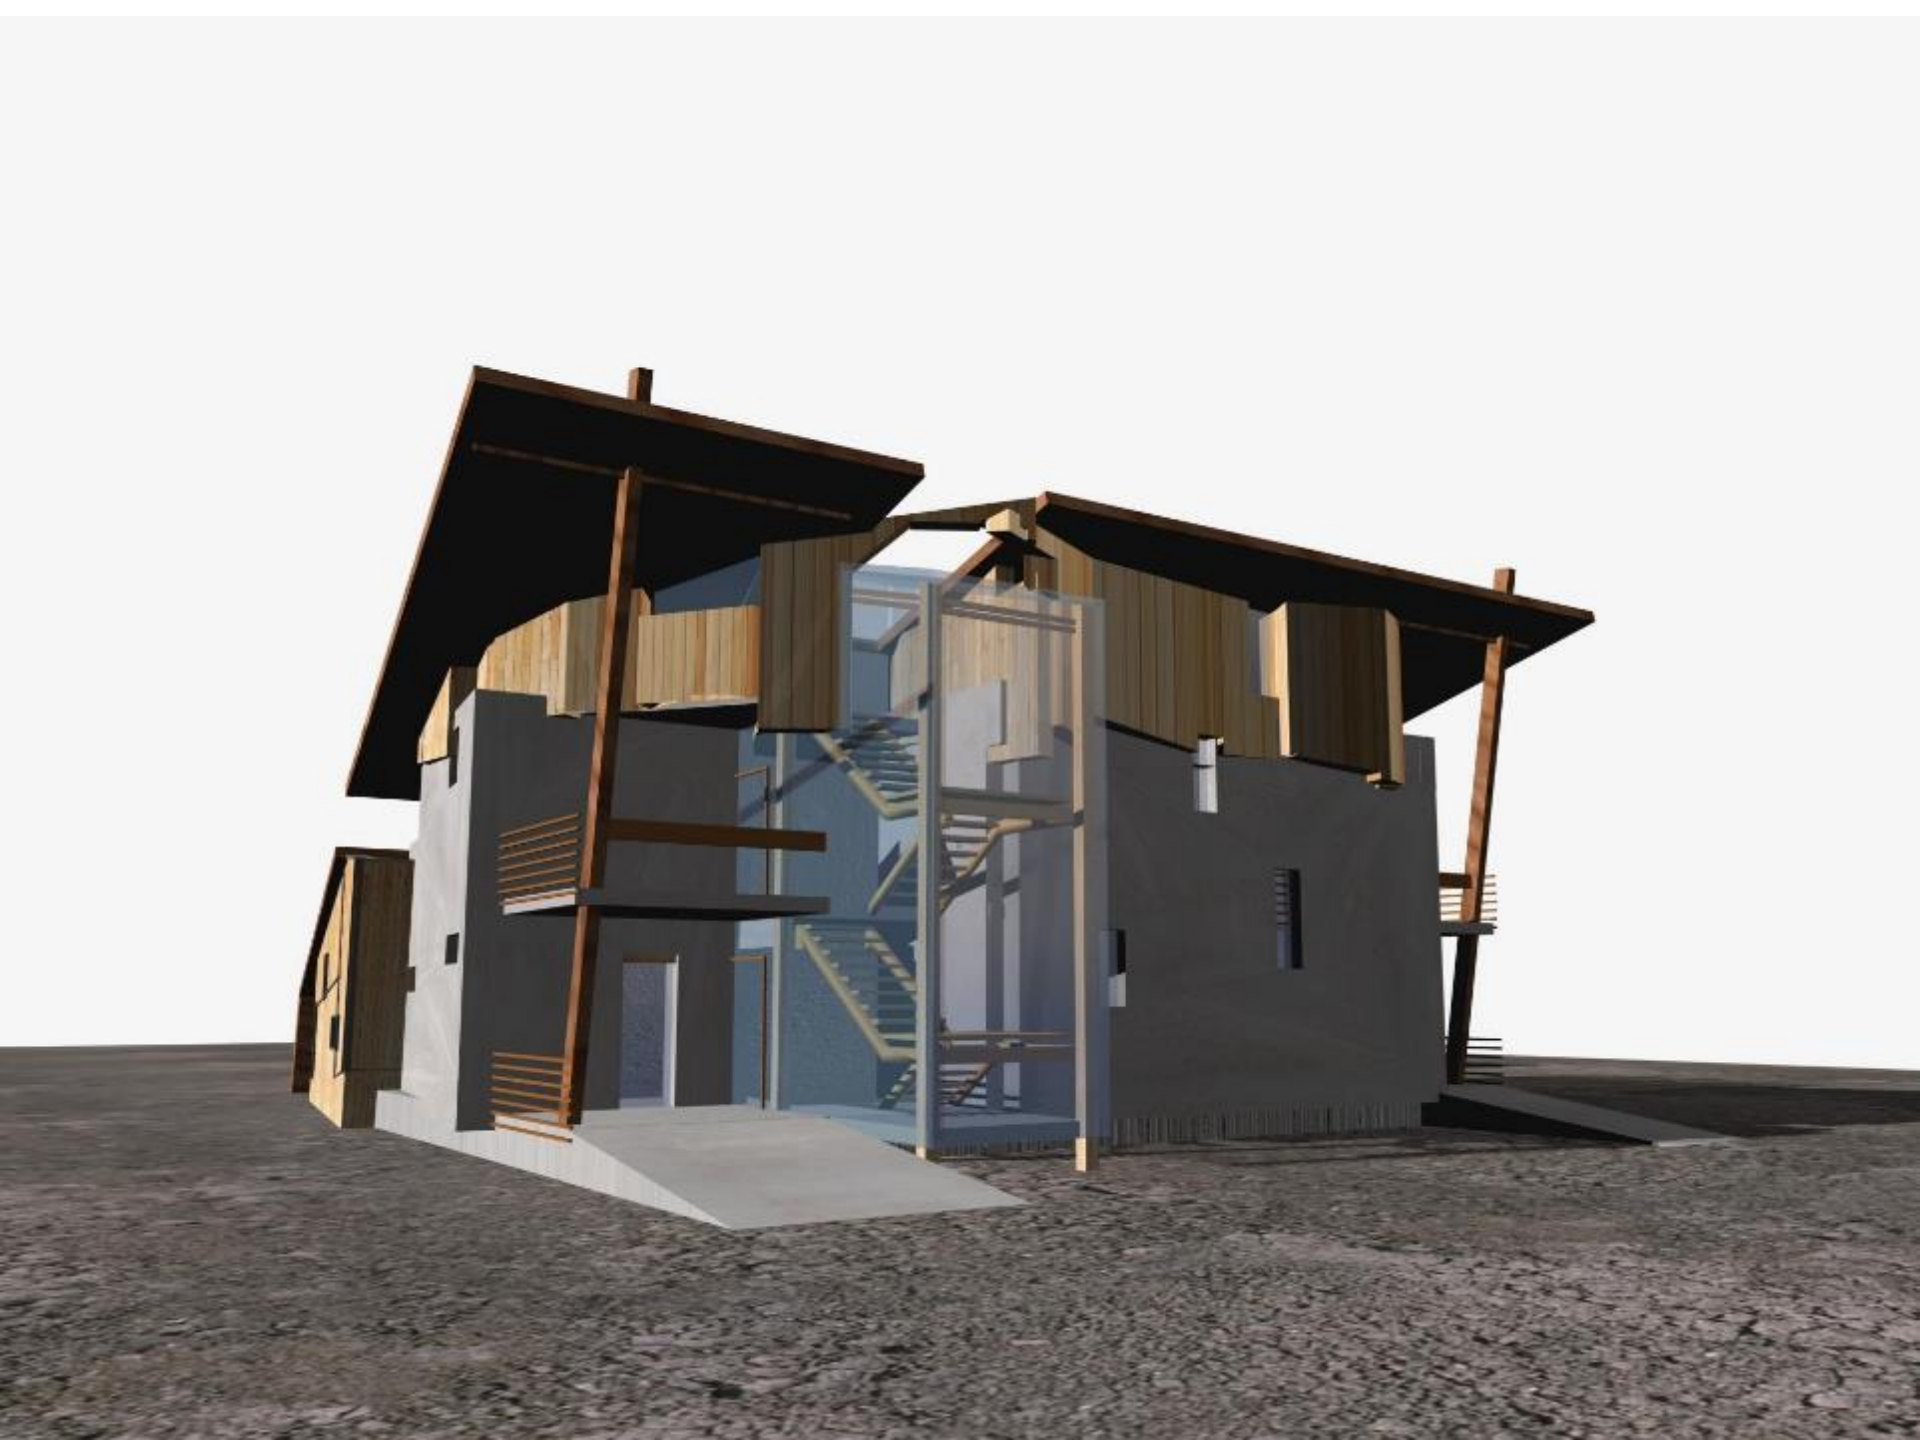

PROJEKTOVANJE PRIVREDNIH OBJEKATA

PROJEKTI KUĆA NA SELU

**STUDENT:
Antić Milan**

(I nagrada za studentski rad na salonu Arhitekture u Beogradu)

asistent: Dr arh Branko AJ Turnšek, arh Milanka Vasić

STUDENT:
Anastasov Miroljub

asistent : dr arh Branko AJ Turnšek

ЈУГОЗАПАДНА ФАСАДА R 1:100

СЕВЕРОИСТОЧНА ФАСАДА R 1:100

ЈУГОЗАПАДНА ФАСАДА R 1:100

СЕВЕРОИСТОЧНА ФАСАДА R 1:100

**STUDENT:
Kostić Boris**

asistent: arh Milanka Vasić

**STUDENT:
Mladen Milić**