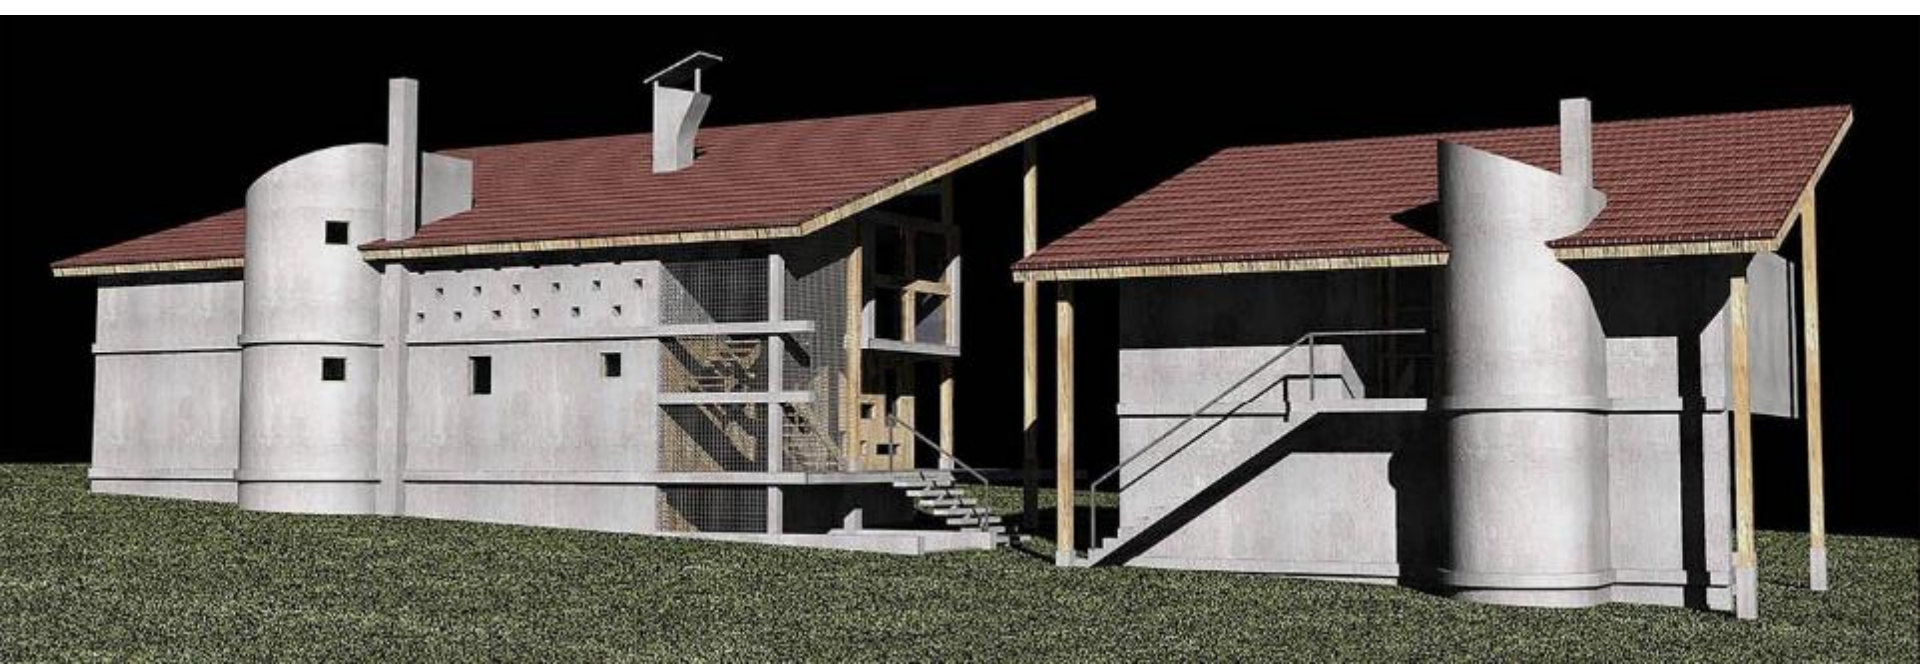

asistent : dr arh Branko AJ Turnšek

ЈУГОЗАПАДНА ФАСАДА R 1:100

СЕВЕРОИСТОЧНА ФАСАДА R 1:100

ЈУГОЗАПАДНА ФАСАДА R 1:100

СЕВЕРОИСТОЧНА ФАСАДА R 1:100

**STUDENT:
Kostić Boris**

asistent: arh Milanka Vasić

**STUDENT:
Mladen Milić**