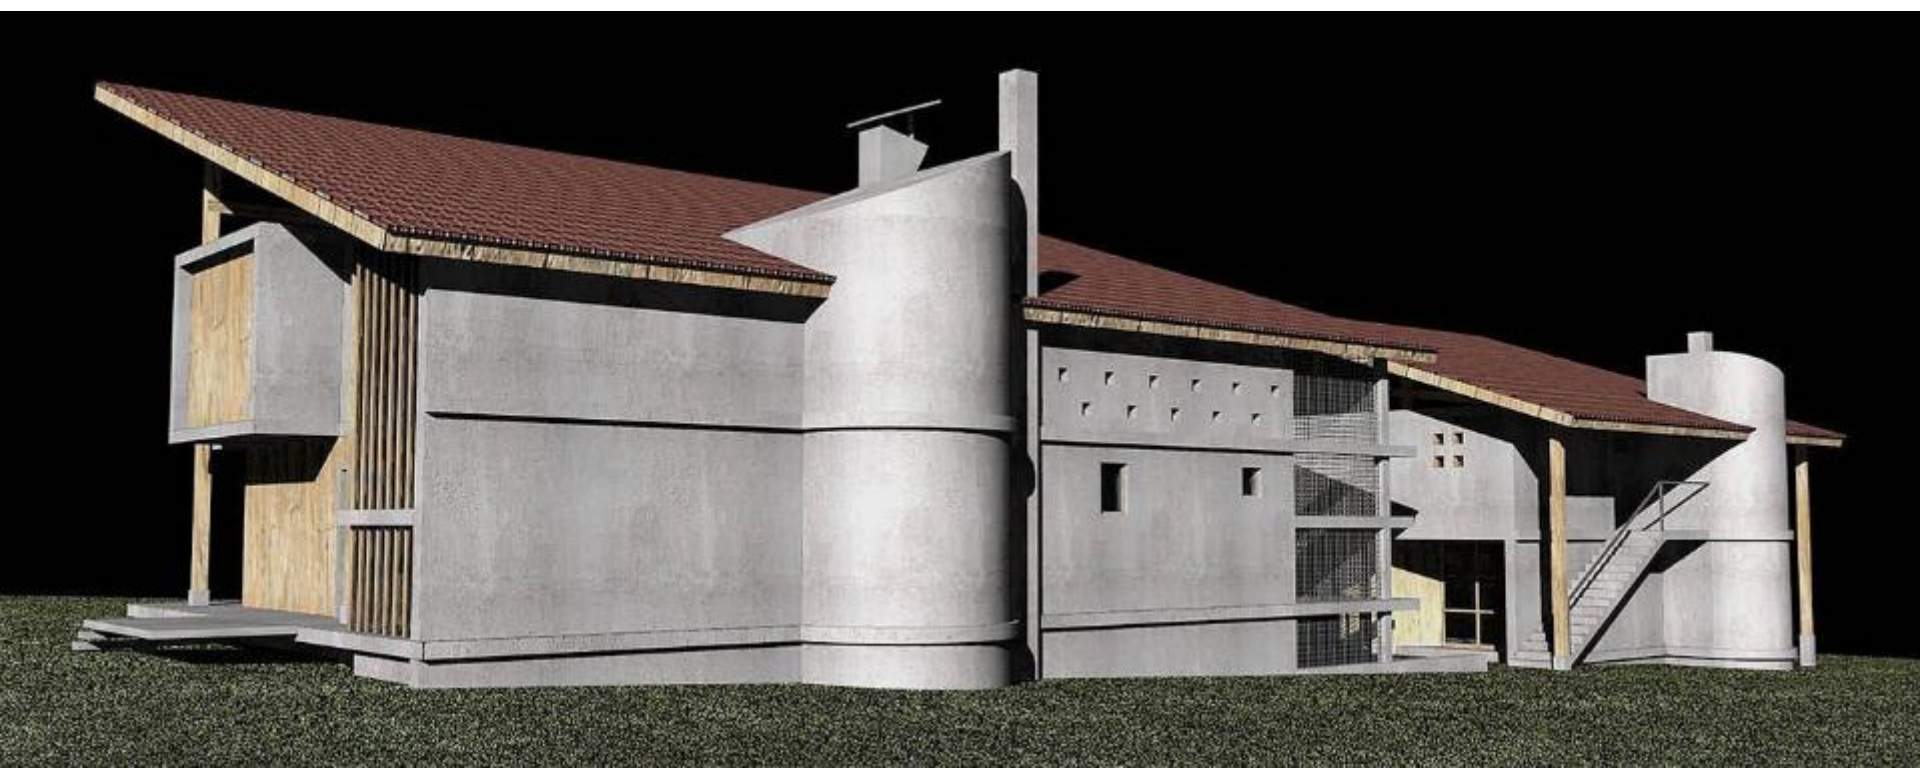

asistent : dr arh Branko AJ Turnšek

ЈУГОЗАПАДНА ФАСАДА R 1:100

СЕВЕРОИСТОЧНА ФАСАДА R 1:100

ЈУГОЗАПАДНА ФАСАДА R 1:100

СЕВЕРОИСТОЧНА ФАСАДА R 1:100

**STUDENT:
Kostić Boris**

asistent: arh Milanka Vasić

**STUDENT:
Mladen Milić**